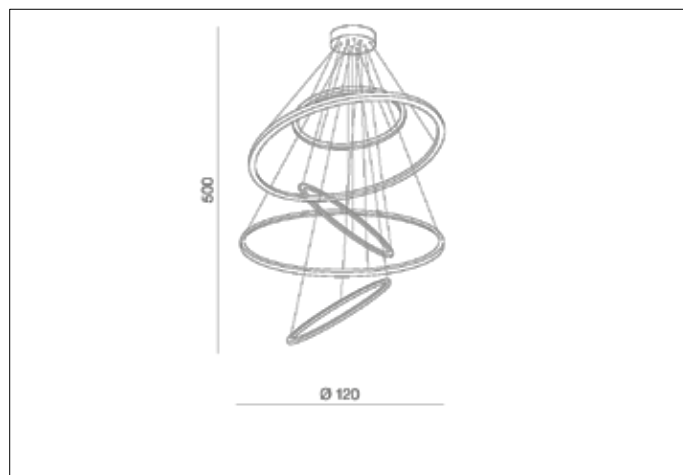

### Dimensiones altura / anchura / longitud [cm]

Producto	500 x 120 x N/A
Entrada de montaje:	N/A x N/A x N/A
Base de techo:	6,5 x 34 x N/A 1,6 x 3x70 (1,8)
Sombra	~ 2x120 (1,8) x N/A

### Información de envío altura / anchura / longitud [cm]

CAJA 1:	12 x 127 x 127
CAJA 2:	N/A x N/A x N/A
CASILLA 3:	N/A x N/A x N/A
Peso neto [kg]	14
Peso bruto [kg]	16